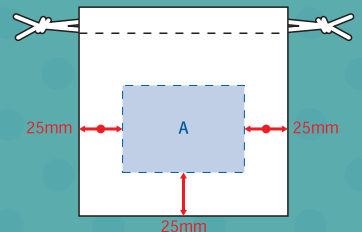

2024

冬号
Winter

No.11

絆結の今を発信

**BAN!
NEW!**

バンニュー

コピーセンター絆結
マスコミキャラクター

BAN!くん

コピー&デザインに
関することは、
コピーセンター絆結に
おまかせください。

SAIBU GAS BANYU

〒812-0044

福岡市博多区千代1-17-1
パピヨン24ビル B1F

営業
時間

OPEN 9:00
CLOSED 17:30
(土・日・祝日は休み)

☎ 092-645-0351

📠 092-645-0352

コピーセンター絆結の
ホームページはこちらから

copycenter-banyu.jp

SAIBU GAS BANYU 西部ガス絆結株式会社

名入れができるエコカイロ!

リウォームエコカイロ(巾着付)

繰り返し使用ができるので環境にもやさしい! SDGsにも貢献!

カイロ本体は梨地(梨の表面のようにザラザラした質感)のソフトケースを使用したマットな仕上がりです。コットン素材の巾着付きなので、持ち運びにも便利なアイテムです。巾着にはフルカラー印刷が可能ですので、寒い時期に最適なあたたかいノベルティーや販促品として、ロゴを入れて社内の備品としてもおすすめです。

税込
デザイン料込 1個

1,100円

<カイロ>

サイズ: W90×H90 (mm)
素材: ポリ塩化ビニル, 水, 酢酸ナトリウム

災害時にも安心!
電気もガスも不要な
コンパクトアイテム

<巾着>

サイズ: W120×H120 (mm) ※ヒモ含まず
素材: コットン

巾着に名入れが
できます

名入れ可能範囲: W70×H50 (mm)

<カイロの使用方法>

液体中の金属板をパチンと押すことで、
金属の周りから徐々に液体が発熱し、
シャーベット状になっていきます。
使用後は湯せんをすることで元通りになり、
繰り返し使用可能です。

お手に取ってご覧いただけるよう店頭に見本がございます。
お気軽に店頭または、お電話にてお問合せください!